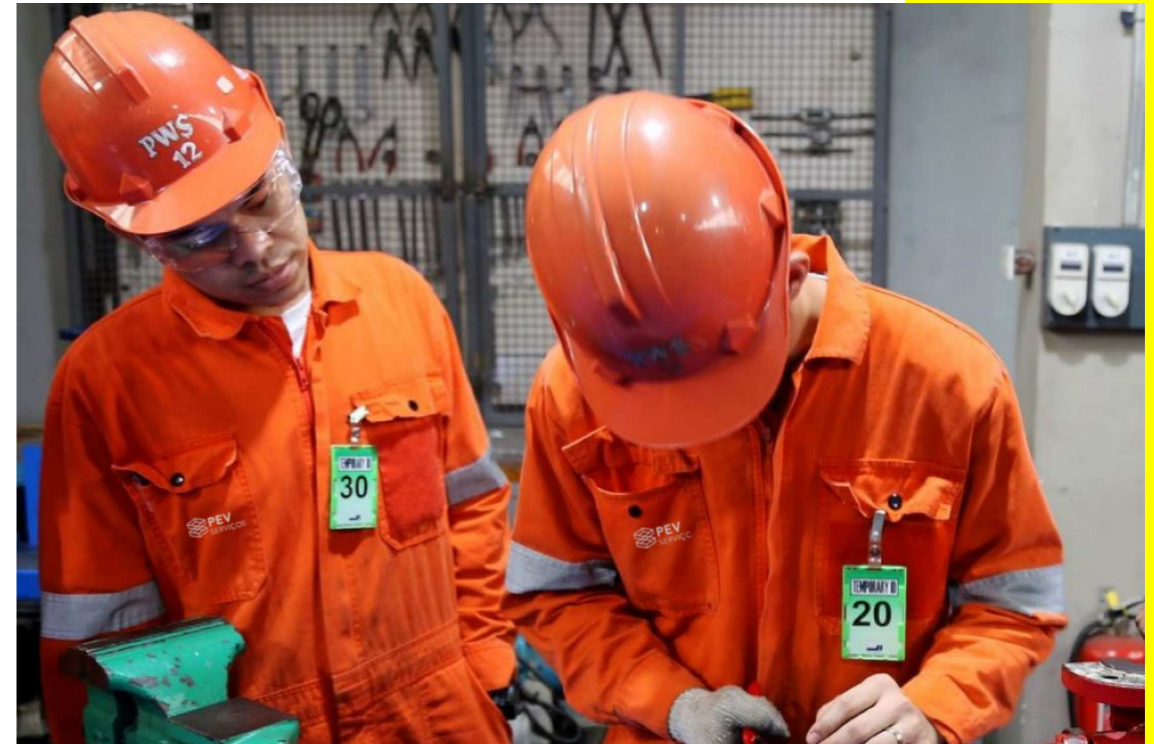

ONSHORE & OFFSHORE

PEV
SERVIÇOS

ONSHORE

— • —
TERMINAIS

ONSHORE

Capacidade de atender em qualquer ponto do terminal portuário a demanda dos nossos clientes 24h por dia

A PEV presta todo tipo de apoio às operações das empresas químicas, petrolíferas e de gás, operando 24 horas por dia, 7 dias por semana, fornecendo gestão integrada de HSSE, armazenagem em áreas alfandegadas, inspeção de tubos, gerenciamento de resíduos e controle de riscos ambientais, incluindo a destinação dos mesmos com a emissão de relatórios mensais com índices de reciclagem.

A PEV preza pelo respeito ao meio ambiente, pela qualidade e segurança dos colaboradores. E para firmar este comprometimento, em 2022 implantamos as normas internacionais ISO 9001, ISO 14001 e ISO 45001.

AMBIENTES ONSHORE

A PEV está presente nos portos, aeroportos e terminais de cargas que operam em todo o Brasil

SERVIÇOS NO SETOR ONSHORE E OFFSHORE

- * Inspeção de Pintura
- * Inspeção de serviço de solda
- * Inspeção de Risers e Drill Pipes
- * Testes de Carga
- * Limpeza de Tanques de Embarcações e Terminais
- * Manutenção de Motores Elétricos e Equipamentos
- * Operação em Terminais (empilhadeira e homens de área)
- * Montagem de Planta de Fluidos e Graneis
- * Montagem de Linhas e Tanques